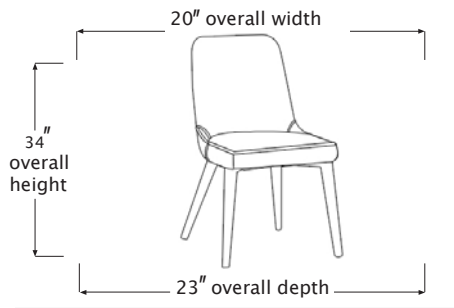

## DINING CHAIR

### CARTON DIMENSIONS

### SPECS & DIMENSIONS

WIDTH	20" W
DEPTH	23" D
HEIGHT	34" H
WEIGHT	13 LBS
CUBIC FEET	XX.X CU.FT
#ITEM/CTN	2PC/1CTN