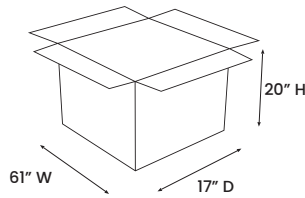

### CARTON DIMENSIONS

### SPECS & DIMENSIONS

WIDTH	59" W
DEPTH	16" D
HEIGHT	18" H
WEIGHT	39 LBS
CUBIC FEET	11.93 CU.FT
#ITEM/CTN	1PC/1CTN