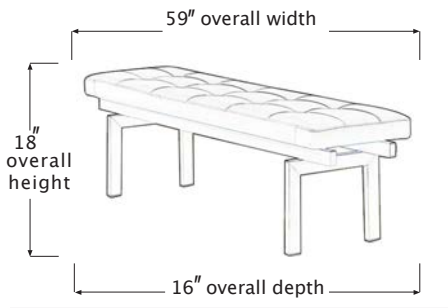

### CARTON DIMENSIONS

### SPECS & DIMENSIONS

WIDTH	59" W
DEPTH	16" D
HEIGHT	18" H
WEIGHT	39 LBS
CUBIC FEET	11.93 CU.FT
#ITEM/CTN	1PC/1CTN