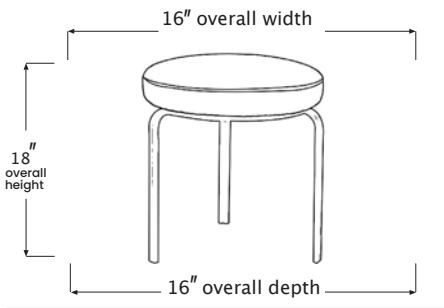

### CARTON DIMENSIONS

### SPECS & DIMENSIONS

WIDTH	16" W
DEPTH	16" D
HEIGHT	18" H
WEIGHT	XX LBS
CUBIC FEET	XX.X CU.FT
#ITEM/CTN	2PC/1CTN