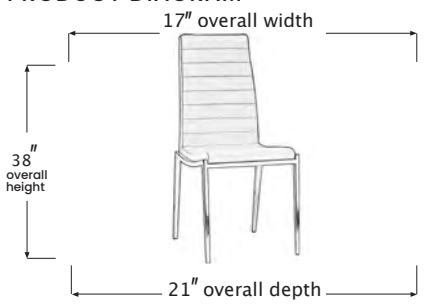

### CARTON DIMENSIONS

### SPECS & DIMENSIONS

WIDTH	17" W
DEPTH	21" D
HEIGHT	38" H
WEIGHT	11 LBS
CUBIC FEET	7.15 CU.FT
#ITEM/CTN	2PC/1CTN