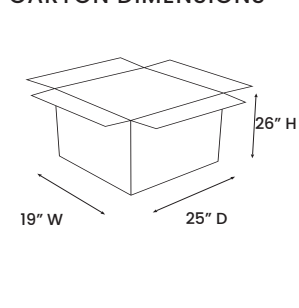

### CARTON DIMENSIONS

### SPECS & DIMENSIONS

WIDTH	17" W
DEPTH	21" D
HEIGHT	38" H
WEIGHT	11 LBS
CUBIC FEET	7.15 CU.FT
#ITEM/CTN	2PC/1CTN