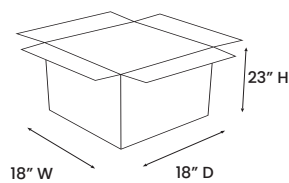

LOFT

SIDE TABLE

SO31242

PRODUCT DIAGRAM

CARTON DIMENSIONS

SPECS & DIMENSIONS

WIDTH	16" W
DEPTH	16" D
HEIGHT	21" H
WEIGHT	33 LBS
CUBIC FEET	8.83 CU.FT
#ITEM/CTN	1PC/1CTN

MATERIAL INFORMATION