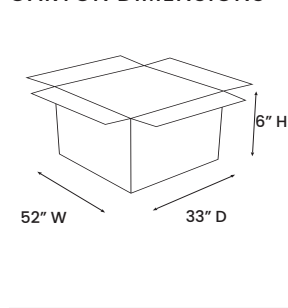

NASH

CONSOLE TABLE

SYT0103

PRODUCT DIAGRAM

CARTON DIMENSIONS

SPECS & DIMENSIONS

WIDTH	48" W
DEPTH	16" D
HEIGHT	31" H
WEIGHT	XX LBS
CUBIC FEET	XX.X CU.FT
#ITEM/CTN	1PC/1CTN

MATERIAL INFORMATION