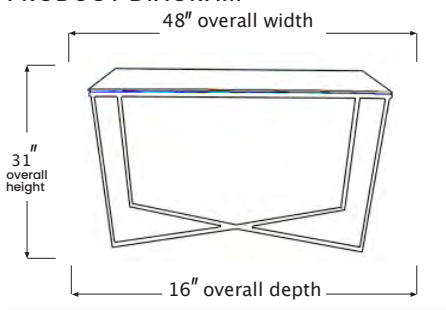

NASH

CONSOLE TABLE

SYT0103

PRODUCT DIAGRAM

CARTON DIMENSIONS

SPECS & DIMENSIONS

WIDTH	48" W
DEPTH	16" D
HEIGHT	31" H
WEIGHT	XX LBS
CUBIC FEET	XX.X CU.FT
#ITEM/CTN	1PC/1CTN

MATERIAL INFORMATION