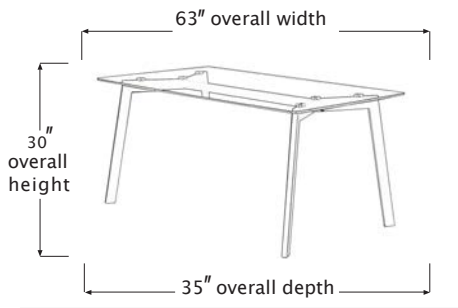

## RECTANGULAR GLASS TOP DINING TABLE

#### CARTON DIMENSIONS

#### SPECS & DIMENSIONS

WIDTH	63" W
DEPTH	35" D
HEIGHT	30" H
WEIGHT	111 LBS
CUBIC FEET	9.43 CU.FT
#ITEM/CTN	1PC/2CTN