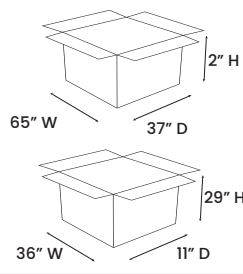

#### CARTON DIMENSIONS

#### SPECS & DIMENSIONS

WIDTH	63" W
DEPTH	35" D
HEIGHT	30" H
WEIGHT	111 LBS
CUBIC FEET	9.43 CU.FT
#ITEM/CTN	1PC/2CTN