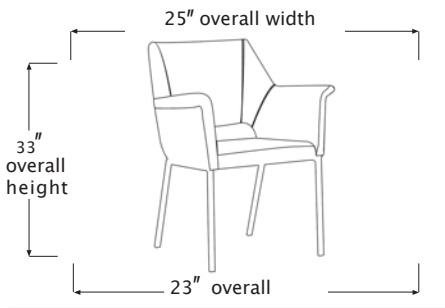

## DINING CHAIR

### CARTON DIMENSIONS

### SPECS & DIMENSIONS

WIDTH	25" W
DEPTH	23" D
HEIGHT	33" H
WEIGHT	16 LBS
CUBIC FEET	20.01 CU.FT
#ITEM/CTN	2PC/1CTN