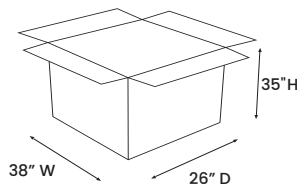

### CARTON DIMENSIONS

### SPECS & DIMENSIONS

WIDTH	25" W
DEPTH	23" D
HEIGHT	33" H
WEIGHT	16 LBS
CUBIC FEET	20.01 CU.FT
#ITEM/CTN	2PC/1CTN