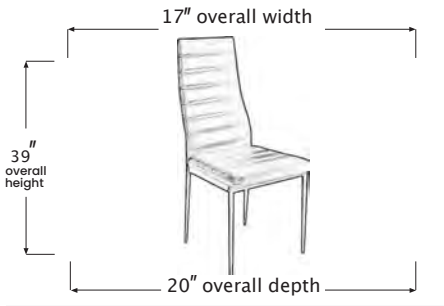

## DINING CHAIR

### CARTON DIMENSIONS

### SPECS & DIMENSIONS

WIDTH	17" W
DEPTH	20" D
HEIGHT	39" H
WEIGHT	XX LBS
CUBIC FEET	XX.X CU.FT
#ITEM/CTN	1PC/1CTN