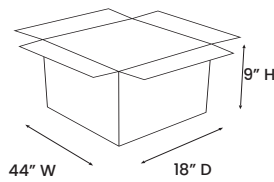

### CARTON DIMENSIONS

### SPECS & DIMENSIONS

WIDTH	17" W
DEPTH	20" D
HEIGHT	39" H
WEIGHT	XX LBS
CUBIC FEET	XX.X CU.FT
#ITEM/CTN	1PC/1CTN