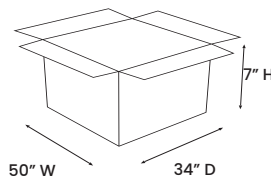

### CARTON DIMENSIONS

### SPECS & DIMENSIONS

WIDTH	48" W
DEPTH	16" D
HEIGHT	32" H
WEIGHT	XX LBS
CUBIC FEET	X.XX CU.FT
#ITEM/CTN	1PC/1CTN