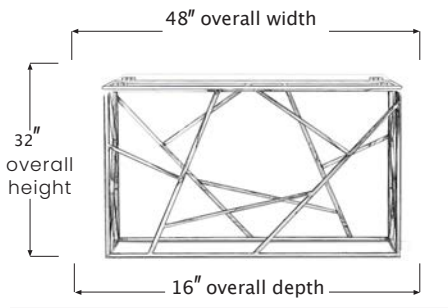

### CARTON DIMENSIONS

### SPECS & DIMENSIONS

WIDTH	48" W
DEPTH	16" D
HEIGHT	32" H
WEIGHT	XX LBS
CUBIC FEET	X.XX CU.FT
#ITEM/CTN	1PC/1CTN